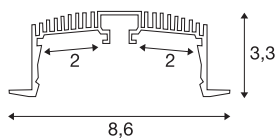

GRAZIA 60

instalacja profilu 3 m czarny

Połączenie dwóch GRAZIA PRO MAX FLEXSTRIPS umożliwi realizację przeróżnych koncepcji oświetleniowych. Można do tego celu użyć profilu instalacji GRAZIA 60 opatrzonego otworami, aby wykorzystać elastyczne paski LED w wybranej temperaturze barwy światła do przeróżnych profesjonalnych zastosowaniach. Profil GRAZIA 60 we własnym wzornictwie SLV dostępny jest w wersjach o różnych długościach z dopasowanymi zaślepkami, łącznikami wzdłużnymi, zestawem podajników, klipsami montażowymi oraz z różnymi osłonami.

DANE TECHNICZNE

Nr artykułu	1004907
Kod IP	IP20
Montaż	Wersja do wbudowania
Szczegóły dotyczące montażu	Wersja sufitowa, Wersja sufitowa z akcesoriami
Kolor	czarny
Długość	300 cm
Szerokość	8.6 cm
Wysokość	3.3 cm
Waga netto	3.065 kg
Waga brutto	3.484 kg
Długość montażowa	300 cm
Szerokość montażowa	7.5 cm
Głębokość montażowa	8 cm
Strona BIG WHITE	577