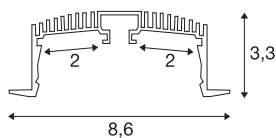

### instalacja profilu 3 m biały

Połączenie dwóch GRAZIA PRO MAX FLEXSTRIPS umożliwi realizację przeróżnych koncepcji oświetleniowych. Można do tego celu użyć profilu instalacji GRAZIA 60 opatrzonego otworami, aby wykorzystać elastyczne paski LED w wybranej temperaturze barwy światła do przeróżnych profesjonalnych zastosowaniach. Profil GRAZIA 60 we własnym wzornictwie SLV dostępny jest w wersjach o różnych długościach z dopasowanymi zaślepkami, łącznikami wzdłużnymi, zestawem podajników, klipsami montażowymi oraz z różnymi osłonami.

## DANE TECHNICZNE

Nr artykułu	1004908
Kod IP	IP20
Montaż	Wersja do wbudowania
Szczegóły dotyczące montażu	Wersja sufitowa, Wersja sufitowa z akcesoriami
Kolor	biały
Długość	300 cm
Szerokość	8.6 cm
Wysokość	3.3 cm
Waga netto	3.016 kg
Waga brutto	3.438 kg
Długość montażowa	300 cm
Szerokość montażowa	7.5 cm
Głębokość montażowa	8 cm
Strona BIG WHITE	577