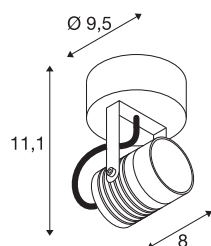

## TECHNISCHE DATEN

Art. Nr.	1004957
Dreh- oder Schwenkbar	rotary bar and tiltable
IP Code	IP 55
Schlagfestigkeitsklasse	IK 06
Schlagfestigkeit	1 Joule
Montage	Aufbau
Montagedetails	Decke, Wand
Primäre Nennspannung	100-240V ~50/60Hz
Sekundär Strom / Spannung	240 mA
Schutzklasse	I
Wattage	6 W
Höhe Einschaltstrom	1.12 A
Lumen	400 lm
Lichtfarbtemperatur	3000 Kelvin
Abstrahlwinkel	40 °
Farbe	rost
CRI	80
LXXBXX Daten	L80B50
Lebensdauer	30000 h
Lichtstärkeverteilung	rotationssymmetrisch
Lichtaustritt	direkt
Länge	8 cm

## Zubehör

1002884	NAUTILUS , Montageplatte für Aufputzverkabelung
---------	---

Höhe	111 cm
Durchmesser	6 cm
Nettogewicht	0.587 kg
Bruttogewicht	0.667 kg
BIG WHITE Seite	785