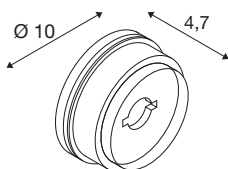

## MANA BASE

## TECHNISCHE DATEN

Art. Nr.	1004969
Montage	Aufbau
Montagedetails	Wand
Farbe	anthrazit
Höhe	4.7 cm
Durchmesser	10 cm
Nettogewicht	0.084 kg
Bruttogewicht	0.119 kg
BIG WHITE Seite	349