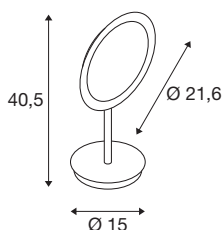

MAGANDA TL

wewnętrzna lampa stołowa LED, chrom, przełącznik CCT 2700/3000/4000 K

Wewnętrzne lampy stołowe LED MAGANDA TL z potrójnym powiększeniem optycznym dostępne są teraz z przełącznikiem CCT. W ten sposób w tej lampie łazienkowej można ustawić trzy temperatury oświetlenia (2700/3000/4000 kelwinów). MAGANDA TL jest sporządzona ze stali i dostępna w kolorze chromu. Dzięki przewidywanej żywotności wynoszącej 50 000 godzin ta wewnętrzna lampa stołowa LED o stopniu ochrony IP44 jest trwała i niemal bezobsługowa.

DANE TECHNICZNE

Nr artykułu	1004970
Obrotowa lub przechylna	Obrotowa i przechylna
Kod IP	IP 44
Klasa odporności na uderzenia	IK 02
Montaż	Wersja przenośna
Pierwotne napięcie znamionowe	100-240V ~50/60Hz
Prąd / napięcie wtórny	12 V
Klasy ochrony	II
Wydajność	4.8 W
Poziom prądu rozruchowego	4.21 A
Czas trwania prądu rozruchowego	2700 μs
Efekt stroboskopowy (SVM)	0
Strumień świetlny	45/48/51 lm
Temperatura barwy światła	2700/3000/4000 Kelvin
Kolor	chrom
CRI	90
Dane LXXBXX	L70B50
Okres użytkowania	30000 h
Rozkład natężenia oświetlenia	Symetryczne obracanie
Emisja światła	Światło rozproszone
Risk Group	0
Wysokość	40.5 cm

Źródła światła

916424	
--------	---

średnica	21.6 cm
Waga netto	1.117 kg
Waga brutto	1.728 kg
Strona BIG WHITE	453