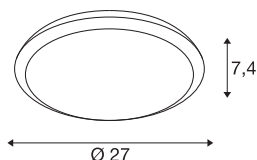

## RUBA 27 CW

lampa ścienna i sufitowa natynkowa LED outdoor, kolor biały, przełącznik CCT, 3000/4000 K

W ten sposób światło może świecić ekologicznie także w obszarze zewnętrznym: RUBA należy do lamp SLV, które zostały częściowo wykonane z tworzyw sztucznych (PCR) pochodzących z recyklingu. To także błyszczący przykład tego, że wysoką jakość i długą trwałość można połączyć w sposób przyjazny dla środowiska. W ten sposób ta biała lampa ścienna i sufitowa o solidnej i płaskiej konstrukcji, z wysokim wskaźnikiem oddawania barw (CRI>90) i swobodnie regulowanym światłem (3000/4000 K) charakteryzuje się świetnym wyglądem i można ją stosować w ekologiczny sposób w prywatnych i komercyjnych obszarach zewnętrznych, przy wejściach, na tarasach i balkonach. Stopień ochrony IP65 i poziom odporności na uderzenia IK08 sprawiają, że lampa ta jest także bardzo bezpieczna.

## DANE TECHNICZNE

Nr artykułu	1005089
Kod IP	IP 65
Klasa odporności na uderzenia	IK 08
Odporność na uderzenia	5 Joule
Montaż	Wersja natynkowa
Szczegóły dotyczące montażu	Wersja sufitowa, Wersja ścienna
Liczba przewodów przelotowych	10
Pierwotne napięcie znamionowe	220-240V ~50/60Hz
Prąd / napięcie wtórny	300 mA
Klasy ochrony	II
Wydajność	12 W
Poziom prądu rozruchowego	25 A
Czas trwania prądu rozruchowego	500 $\mu$ s
Efekt stroboskopowy (SVM)	0.01
Strumień świetlny	960/1100 lm
Temperatura barwy światła	3000/4000 Kelvin
Kąt połowiczny rozpraszania	120 °
Kolor	biały
CRI	90
Dane LXXBXX	L70B50
Okres użytkowania	30000 h
Rozkład natężenia oświetlenia	Symetryczne obracanie

## Źródła światła

916457	
--------	---

<b>Emisja światła</b>	bezpośrednie
<b>Wysokość</b>	7.4 cm
<b>średnica</b>	27 cm
<b>Waga netto</b>	0.758 kg
<b>Waga brutto</b>	0.936 kg
<b>Strona BIG WHITE</b>	814