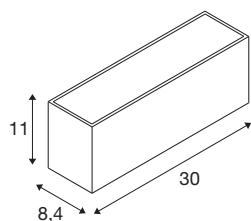

SITRA L WL UP/DOWN

LED outdoor wandopbouwarmatuur, roestkleurig, CCT switch 3000/4000 K

De klassiek moderne SLV SITRA armatuurfamilie brengt variabel licht in elke buitenruimte. Ook de roestkleurige wandarmatuur SITRA CUBE L UP/DOWN past perfect in elke architectuurstijl. De indirecte verlichtingsatmosfeer zet elke gevel op een spannende manier in scène. En dankzij de robuuste aluminiumconstructie en beschermingsklasse IP 65 is de wandarmatuur SITRA CUBE L UP/DOWN duurzaam en optimaal beschermd. 24 watt, 2800 lumen en een lichtkleur van 3000 of 4000 Kelvin, selecteerbaar via CCT-schakelaar, kenmerken de ingebouwde LED-verlichting. Bovendien is er de eenvoudige installatie op een spanning van 230V. Wanneer laat u zich inspireren door de voordelen van SLV buitenarmaturen?

TECHNISCHE GEGEVENS

Art.nr.	1005157
Aantal verschillende lichtopeningen	2
IP-code	IP65
Schokbestendigheidsklasse	IK 05
Schokbestendigheid	0.7 Joule
Primaire nominale spanning	220-240V ~50/60 Hz
Secundaire stroom/spanning	600 mA
Beschermingsklasse	I
Wattage	24 W
minimale omgevingstemperatuur	-20 °C
maximale omgevingstemperatuur	40 °C
Aantal armaturen bij LS B16A	7
Aantal armaturen bij LS C16A	14
Niveau van inschakelstroom	15 A
Duur van inschakelstroom	300 µs
Lumen	1400/1530 lm
Lichtkleurtemperatuur	3000/4000 Kelvin
Stralingshoek	105 °
Kleur	roest
CRI	80
Levensduur	50000 h
Risk Group	1

Lichtbron

916469	
916472	

Breedte	30 cm
Hoogte	11 cm
Diepte	8.4 cm
Nettogewicht	1.68 kg
Brutogewicht	1.915 kg
BIG WHITE pagina	879