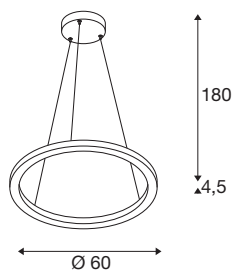

TECHNISCHE DATEN

Art. Nr.	1005177
Anzahl unterschiedliche Lichtauslässe	2
Montage	Aufbau
Montagedetails	Decke
Dimmbar	Ja
Technologie der Dimmung	Phasenabschnitt
Primäre Nennspannung	220-240V ~50/60Hz
Sekundär Strom / Spannung	600 mA
Schutzklasse	I
Wattage	24 W
Höhe Einschaltstrom	30 A
Dauer Einschaltstrom	40 μ s
Stroboskop-Effekt (SVM)	0.05
Lumen	820/830 lm
Lichtfarbtemperatur	2700/3000 Kelvin
Abstrahlwinkel	130 °
Farbe	messing
CRI	90
Höhe	4.5 cm
Durchmesser	60 cm
Pendellänge	180 cm
Nettogewicht	2.087 kg

Lichtquelle

916535		Bruttogewicht	4.071 kg
		BIG WHITE Seite	188