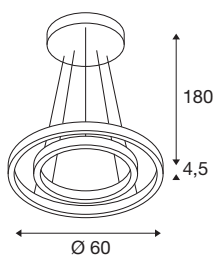

## TECHNISCHE DATEN

Art. Nr.	1005178
Anzahl unterschiedliche Lichtauslässe	2
Montage	Aufbau
Montagedetails	Decke
Dimmbar	Ja
Technologie der Dimmung	Phasenabschnitt
Primäre Nennspannung	220-240V ~50/60Hz
Sekundär Strom / Spannung	900 mA
Schutzklasse	I
Wattage	35 W
Höhe Einschaltstrom	30 A
Dauer Einschaltstrom	45 µs
Stroboskop-Effekt (SVM)	0.12
Lumen	1230/1270 lm
Lichtfarbtemperatur	2700/3000 Kelvin
Abstrahlwinkel	130 °
Farbe	messing
CRI	90
Lichtaustritt	direkt-indirekt
Höhe	4.5 cm
Durchmesser	60 cm
Pendellänge	180 cm

## Lichtquelle

916489	
916535	

<b>Nettogewicht</b>	3.343 kg
<b>Bruttogewicht</b>	5.245 kg
<b>BIG WHITE Seite</b>	189