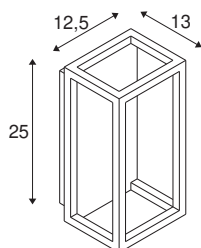

QUADRULO

applique extérieure, anthracite, LED, 8W, 3000K, IP55

Applique murale LED en aluminium de la série QUADRULO avec bandeaux LED intégrés protégés par un diffuseur. Luminaire non vitré. Grâce à sa classe de protection IP élevée, ce luminaire, disponible avec ou sans détecteur de mouvement, est compatible avec une utilisation en extérieur. Le raccordement électrique se fait directement à la tension secteur 230 V.

INFORMATIONS TECHNIQUES

Réf.	1005201
Code IP	IP 55
Montage	En saillie
Détails de montage	Applique
Nombre de câblages en continu	20
Tension nominale primaire	100-277V ~50/60Hz
Courant / tension secondaire	350 mA
Classe de protection	I
Puissance en watts	7.4 W
Température ambiante minimale	-20 °C
Température ambiante maximale	40 °C
Hauteur du courant d'appel	5 A
Durée du courant d'appel	25 µs
Effet stroboscopique (SVM)	0.01
Lumen	270 lm
Température de couleur	3000 Kelvin
Coloris	anthracite
IRC	80
Données LXXBXX	L70B50
Durée de vie	30000 h
Risk Group	0
Largeur	12.5 cm

Source Lumineuse

916332	
--------	---

Hauteur	25 cm
Profondeur	13 cm
Poids net	1.029 kg
Poids brut	1.292 kg
Page du BIG WHITE	744