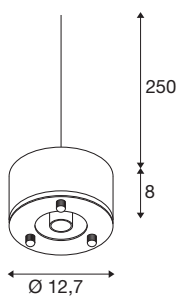

### Datos técnicos

Art. N.º	1005215
Número de casquillos	1
Código IP	IP 20
Resistencia al impacto	0.35 Joule
Detalles de montaje	Techo con accesorio, Techo con accesorio, Suelo con accesorio
Voltaje nominal primario	220-240V ~50/60Hz
Clase de protección	I
Potencia	150 W
Color	gris
Altura	8 cm
Diámetro	12.7 cm
Peso neto	0.571 kg
Peso bruto	0.667 kg
Página BIG WHITE	176