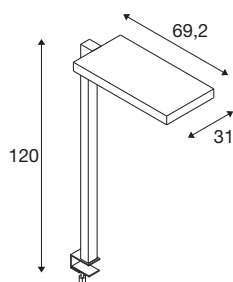

TECHNISCHE DATEN

Art. Nr.	1005394
Anzahl unterschiedliche Lichtauslässe	2
IP Code	IP 20
Schlagfestigkeitsklasse	IK 02
Schlagfestigkeit	0.2 Joule
Montage	Mobil
Dimmbar	Ja
Technologie der Dimmung	Touch
Primäre Nennspannung	200-240V ~50/60Hz
Sekundär Strom / Spannung	2000 mA
Schutzklasse	I
Wattage	79 W
minimale Umgebungstemperatur	-20 °C
maximale Umgebungstemperatur	45 °C
Anzahl Leuchten an LS B16A	28
Anzahl Leuchten an LS C16A	28
Höhe Einschaltstrom	6.24 A
Dauer Einschaltstrom	194 µs
Stroboskop-Effekt (SVM)	0
Lumen	7600 lm
Lichtfarbtemperatur	4000 Kelvin
Abstrahlwinkel	80 °

Lichtquelle

916336	
--------	---

Farbe	weiß
CRI	80
UGR \leq	19
LXXBXX Daten	L80B10
Lebensdauer	50000 h
Risikogruppe	0
Länge	69.2 cm
Breite	31 cm
Höhe	120 cm
Nettogewicht	6.413 kg
Bruttogewicht	9.029 kg
BIG WHITE Seite	445