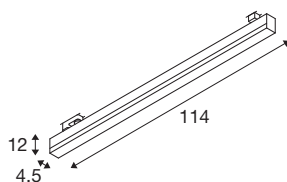

SIGHT TRACK

3-fase spot zwart CCT

De moderne wand- en plafondarmatuur SIGHT is gemaakt voor opbouw- of stroomrailmontage. De armatuur van aluminium en acryl in de kleur zwart slaat overal een professioneel figuur. Met zijn ledlevensduur van 30.000 uur is SIGHT ook uiterst duurzaam. Wanneer laat u zich inspireren door de voordelen van SLV indoor-verlichting?

TECHNISCHE GEGEVENS

Art.nr.	1005400
IP-code	IP20
Primaire nominale spanning	220-240V ~50/60 Hz
Secundaire stroom/spanning	700 mA
Beschermingsklasse	I
Wattage	37 W
minimale omgevingstemperatuur	-20 °C
maximale omgevingstemperatuur	40 °C
Lumen	3000/3000 lm
Lichtkleurtemperatuur	3000/4000 Kelvin
Stralingshoek	120 °
Kleur	zwart
CRI	90
UGR ≤	25
Levensduur	30000 h
Risk Group	1
Lengte	114 cm
Breedte	4.5 cm
Hoogte	12 cm
Nettogewicht	2.043 kg
Brutogewicht	2.524 kg
BIG WHITE pagina	648