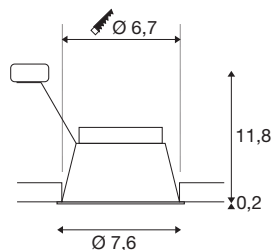

HORN GU10

oprawa sufitowa wpuszczana biała 25 W sprawdzana w teście blower door

Nieruchoma wysokonapięciowa lampa wpuszczana z serii HORN. W tej aluminiowej lampie źródło światła jest zamontowane w sposób cofnięty. Ta konstrukcja lampy zapewnia jej wyjątkowy wygląd oraz redukcję ośnienia. Oprawy przeszły również pomyślnie test Blower Door. Seria HORN dostępna jest w kilku wersjach.

DANE TECHNICZNE

Nr artykułu	1005436
Oprawa	GU10
Liczba opraw	1
Kod IP	IP20/IP44
Klasa odporności na uderzenia	IK 02
Pierwotne napięcie znamionowe	220-240V ~50/60 Hz
Klasy ochrony	II
Wydajność	25 W
Kolor	weiss
Wysokość	12 cm
średnica	7.6 cm
Waga netto	0.158 kg
Waga brutto	0.191 kg
Forma do wycinania	Okrągły
Głębokość montażowa	13 cm
Średnica montażowa	6.7 cm
Strona BIG WHITE	138