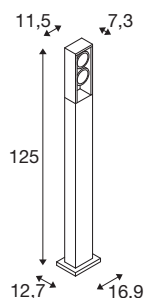

ESKINA FRAME 125

Stehleuchte anthrazit 27W 3000/4000K 95°

Rundum gelungenes Design elegant im rechteckigen Aluminium-Rahmen verpackt: Die beliebten Outdoor-Leuchten der ESKINA Familie bieten jetzt in der Designalternative FRAME noch mehr Anwendungsmöglichkeiten. So macht die anthrazitfarbene ESKINA FRAME in jedem Außenbereich eine stilvolle Figur. Die drehbaren Leuchtenköpfe sorgen für flexibel einstellbare Lichtaustritte. Dank ihrer hohen IP-Schutzart ist die ESKINA optimal vor Wind und Wetter geschützt. Hinzu kommt, dass sich die Lichtfarbe (3000/4000 K) über den CCT Switch flexibel vor der Installation wechseln lässt. Die einfache Installation ist dann nur noch Formsache.

TECHNISCHE DATEN

Art. Nr.	1005439
Anzahl unterschiedliche Lichtauslässe	2
Dreh- oder Schwenkbar	tiltable
IP Code	IP 65
Schlagfestigkeitsklasse	IK 06
Schlagfestigkeit	1 Joule
Montage	Aufbau
Montagedetails	Boden
Primäre Nennspannung	220-240V ~50/60Hz
Sekundär Strom / Spannung	700 mA
Schutzklasse	I
Wattage	27 W
minimale Umgebungstemperatur	-20 °C
maximale Umgebungstemperatur	35 °C
Höhe Einschaltstrom	91 A
Dauer Einschaltstrom	2 µs
Stroboskop-Effekt (SVM)	0.01
Lumen	2200/2400 lm
Lichtfarbtemperatur	3000/4000 Kelvin
Abstrahlwinkel	95 °
Farbe	anthrazit
CRI	80

Lichtquelle

916483	
--------	---

Zubehör

228730	VERBINDUNGSBOX , IP68, 3-polig
--------	-----------------------------------

LXXBXX Daten	L70B50
Lebensdauer	30000 h
Risikogruppe	1
Länge	11.5 cm
Breite	7.3 cm
Höhe	125 cm
Nettogewicht	5.163 kg
Bruttogewicht	7.575 kg
BIG WHITE Seite	630