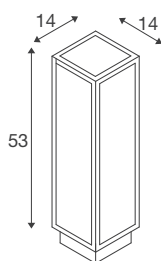

QUADRULO

lampadaire, anthracite / blanc, 7 W, 3000 K

Lampe à poser LED en aluminium de la série QUADRULO avec une zone lumineuse claire. Grâce à son indice de protection IP élevé, la lampe est un véritable accroche-regards dans tous les espaces extérieurs. Le raccordement électrique se fait directement à la tension secteur 230 V.

INFORMATIONS TECHNIQUES

Réf.	1005442
Code IP	IP 55
Montage	En saillie
Détails de montage	Sol
Tension nominale primaire	100-277V ~50/60Hz
Courant / tension secondaire	480 mA
Classe de protection	I
Puissance en watts	7 W
Température ambiante minimale	-20 °C
Température ambiante maximale	40 °C
Hauteur du courant d'appel	5 A
Durée du courant d'appel	25 µs
Effet stroboscopique (SVM)	0.01
Lumen	340 lm
Température de couleur	3000 Kelvin
Coloris	anthracite
IRC	80
Données LXXBXX	L70B50
Durée de vie	30000 h
Risk Group	0
Longueur	14 cm
Largeur	14 cm

Source Lumineuse

916329	
--------	---

Hauteur	53 cm
Poids net	1.039 kg
Poids brut	1.516 kg
Page du BIG WHITE	639