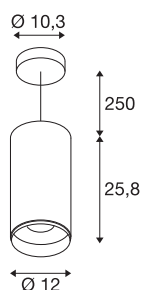

NUMINOS® XL PHASE

Pendelleuchte schwarz 36W 2700K 36°

NUMINOS ist das perfekt aufeinander abgestimmte Leuchtsystem von SLV, das Funktion, Design und Technik vereint. Mit verschiedenen Down- und Spotlights sorgen Sie für Tausend lichtgestalterische Möglichkeiten. Auch mit der NUMINOS® XL PHASE Pendelleuchte, die mit bester Verarbeitungs- und Lichtqualität überzeugt. Mit dem Spotlight entscheiden Sie sich für die punktuelle Beleuchtung oder für eine hochwertige Ausleuchtung größerer Flächen. Die Pendelleuchte kann mit einer Leistungsaufnahme von 36 Watt, Lichtstärke von 3250 Lumen, Farbtemperatur von 2700 Kelvin und einem hohen Farbwiedergabeindex von über 90 überzeugen. Die Montage erledigen Sie dann im Handumdrehen. Wann entscheiden Sie sich für die modulare Vielfalt von SLV?

TECHNISCHE DATEN

Art. Nr.	1005706
Anzahl unterschiedliche Lichtauslässe	1
Montage	Aufbau
Montagedetails	Decke
Dimmbar	Ja
Technologie der Dimmung	Phasenabschnitt
Primäre Nennspannung	220-240V ~50/60Hz
Sekundär Strom / Spannung	900 mA
Schutzklasse	I
Wattage	36 W
minimale Umgebungstemperatur	-20 °C
maximale Umgebungstemperatur	35 °C
Höhe Einschaltstrom	4.64 A
Dauer Einschaltstrom	224 µs
Stroboskop-Effekt (SVM)	0.02
Lumen	3250 lm
Lichtfarbtemperatur	2700 Kelvin
Abstrahlwinkel	36 °
Farbe	schwarz
CRI	90
UGR ≤	19
LXXBXX Daten	L80B50

Lichtquelle

791857	
--------	---

Lebensdauer	50000 h
Risikogruppe	1
Höhe	25.8 cm
Durchmesser	12 cm
Pendellänge	250 cm
Nettogewicht	2 kg
Bruttogewicht	2.25 kg
BIG WHITE Seite	105