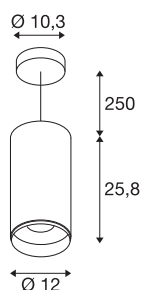

## NUMINOS® XL PHASE

Pendelleuchte schwarz 36W 3000K 60°

Das NUMINOS Leuchtensystem von SLV vereint Technik, Design und Funktionalität wie kein anderes. Mit vielfältigen Down- und Spotlights sorgen Sie für Tausend lichtgestalterische Möglichkeiten. Wie mit dem NUMINOS® XL PHASE Pendelleuchte, die durch ihre hochwertige Verarbeitungs- und Lichtqualität besticht. Das Spotlight ist ideal für die gezielte Akzentbeleuchtung oder auch Ausleuchtung größerer Flächen geeignet. Die Pendelleuchte kann mit einer Leistungsaufnahme von 36 Watt, Lichtstärke von 3210 Lumen, Farbtemperatur von 3000 Kelvin und einem hohen Farbwiedergabeindex von über 90 überzeugen. Die leichte Installation ist dann nur noch Formsache. Wann entscheiden Sie sich NUMINOS von SLV – die modulare Vielfalt erwartet Sie.

## TECHNISCHE DATEN

Art. Nr.	1005713
Anzahl unterschiedliche Lichtauslässe	1
Montage	Aufbau
Montagedetails	Decke
Dimmbar	Ja
Technologie der Dimmung	Phasenabschnitt
Primäre Nennspannung	220-240V ~50/60Hz
Sekundär Strom / Spannung	900 mA
Schutzklasse	I
Wattage	36 W
minimale Umgebungstemperatur	-20 °C
maximale Umgebungstemperatur	35 °C
Höhe Einschaltstrom	4.64 A
Dauer Einschaltstrom	224 µs
Stroboskop-Effekt (SVM)	0.02
Lumen	3210 lm
Lichtfarbtemperatur	3000 Kelvin
Abstrahlwinkel	60 °
Farbe	schwarz
CRI	90
UGR ≤	25
LXXBXX Daten	L80B50

## Lichtquelle

791823	
--------	---

<b>Lebensdauer</b>	50000 h
<b>Risikogruppe</b>	1
<b>Höhe</b>	25.8 cm
<b>Durchmesser</b>	12 cm
<b>Pendellänge</b>	250 cm
<b>Nettogewicht</b>	2 kg
<b>Bruttogewicht</b>	2.25 kg
<b>BIG WHITE Seite</b>	105