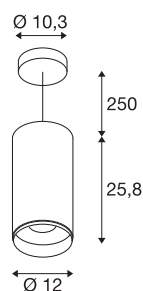

NUMINOS® XL PHASE

Pendelleuchte weiß / schwarz 36W 3000K 60°

Das NUMINOS Leuchtensystem von SLV vereint Funktion, Design und Technik auf perfekte Art und Weise. Mit unterschiedlichen Down- und Spotlights sorgen Sie für Tausend lichtgestalterische Möglichkeiten. Dazu gehört auch NUMINOS® XL PHASE, die als Pendelleuchte durch beste Verarbeitungs- und Lichtqualität besticht. Das Spotlight ist ideal für die gezielte Akzentbeleuchtung oder auch Ausleuchtung größerer Flächen geeignet. Die Pendelleuchte kann mit einer Leistungsaufnahme von 36 Watt, Lichtstärke von 3210 Lumen, Farbtemperatur von 3000 Kelvin und einem hohen Farbwiedergabeindex von über 90 überzeugen. Die einfache Installation ist dann nur noch Formsache. Wann entscheiden Sie sich NUMINOS ® von SLV?

TECHNISCHE DATEN

Art. Nr.	1005716
Anzahl unterschiedliche Lichtauslässe	1
Montage	Aufbau
Montagedetails	Decke
Dimmbar	Ja
Technologie der Dimmung	Phasenabschnitt
Primäre Nennspannung	220-240V ~50/60Hz
Sekundär Strom / Spannung	900 mA
Schutzklasse	I
Wattage	36 W
minimale Umgebungstemperatur	-20 °C
maximale Umgebungstemperatur	35 °C
Höhe Einschaltstrom	4.64 A
Dauer Einschaltstrom	224 µs
Stroboskop-Effekt (SVM)	0.02
Lumen	3210 lm
Lichtfarbtemperatur	3000 Kelvin
Abstrahlwinkel	60 °
Farbe	weiß
CRI	90
UGR ≤	25
LXXBXX Daten	L80B50

Lichtquelle

791823	
--------	---

Lebensdauer	50000 h
Risikogruppe	1
Höhe	25.8 cm
Durchmesser	12 cm
Pendellänge	250 cm
Nettogewicht	2 kg
Bruttogewicht	2.25 kg
BIG WHITE Seite	105