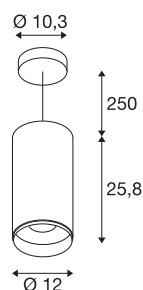

NUMINOS XL

Pendelleuchte weiß / schwarz 36W 2700K 36°

NUMINOS ist das perfekt aufeinander abgestimmte Leuchtensystem von SLV, das Funktion, Design und Technik vereint. Mit verschiedenen Down- und Spotlights sorgen Sie für Tausend lichtgestalterische Möglichkeiten. Wie mit dem NUMINOS® DALI XL Pendelleuchte, die durch ihre hochwertige Verarbeitungs- und Lichtqualität besticht. Das Spotlight ist ideal für die gezielte Akzentbeleuchtung oder auch Ausleuchtung größerer Flächen geeignet. Dabei kann die Pendelleuchte mit einer Leistungsaufnahme von 36 Watt, Lichtstärke von 3250 Lumen, Farbtemperatur von 2700 Kelvin und dem hohen Farbwiedergabeindex von über 90 überzeugen. Die einfache Installation ist dann nur noch Formsache. Wann entscheiden Sie sich für die modulare Vielfalt von SLV?

TECHNISCHE DATEN

Art. Nr.	1005781
Anzahl unterschiedliche Lichtauslässe	1
Montage	Aufbau
Montagedetails	Decke
Dimmbar	Ja
Technologie der Dimmung	DALI
Primäre Nennspannung	220-240V ~50/60Hz
Sekundär Strom / Spannung	900 mA
Schutzklasse	I
Wattage	36 W
minimale Umgebungstemperatur	-20 °C
maximale Umgebungstemperatur	35 °C
Anzahl Leuchten an LS B16A	18
Anzahl Leuchten an LS C16A	18
Höhe Einschaltstrom	15 A
Dauer Einschaltstrom	100 µs
Stroboskop-Effekt (SVM)	0
Lumen	3250 lm
Lichtfarbtemperatur	2700 Kelvin
Abstrahlwinkel	36 °
Farbe	weiß
CRI	90

Lichtquelle

791857	
--------	---

Zubehör

1006170	NUMINOS XL , Frontring weiß
---------	-----------------------------

UGR \leq	19
LXXBXX Daten	L80B50
Lebensdauer	50000 h
Höhe	25.8 cm
Durchmesser	12 cm
Pendellänge	250 cm
Nettogewicht	2 kg
Bruttogewicht	2.3 kg
BIG WHITE Seite	109