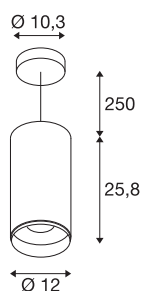

NUMINOS XL

Pendelleuchte weiß / schwarz 36W 3000K 36°

Design, Technik und Funktion in Perfektion: NUMINOS ist das Leuchtensystem von SLV, das alles vereint. Mit unterschiedlichen Down- und Spotlights erleben Sie Tausend lichtgestalterische Möglichkeiten. Wie mit dem NUMINOS® DALI XL Pendelleuchte, die durch ihre hochwertige Verarbeitungs- und Lichtqualität besticht. Das Spotlight ist optimal für die gezielte Akzentbeleuchtung oder auch Ausleuchtung größerer Flächen geeignet. Die Pendelleuchte kann mit einer Leistungsaufnahme von 36 Watt, Lichtstärke von 3490 Lumen, Farbtemperatur von 3000 Kelvin und einem hohen Farbwiedergabeindex von über 90 überzeugen. Die Montage erledigen Sie dann im Handumdrehen. Wann entscheiden Sie sich NUMINOS® von SLV?

TECHNISCHE DATEN

Art. Nr.	1005787
Anzahl unterschiedliche Lichtauslässe	1
Montage	Aufbau
Montagedetails	Decke
Dimmbar	Ja
Technologie der Dimmung	DALI
Primäre Nennspannung	220-240V ~50/60Hz
Sekundär Strom / Spannung	900 mA
Schutzklasse	I
Wattage	36 W
minimale Umgebungstemperatur	-20 °C
maximale Umgebungstemperatur	35 °C
Anzahl Leuchten an LS B16A	18
Anzahl Leuchten an LS C16A	18
Höhe Einschaltstrom	15 A
Dauer Einschaltstrom	100 µs
Stroboskop-Effekt (SVM)	0
Lumen	3490 lm
Lichtfarbtemperatur	3000 Kelvin
Abstrahlwinkel	36 °
Farbe	weiß
CRI	90

Lichtquelle

791823	
--------	---

Zubehör

1006170	NUMINOS XL , Frontring weiß
---------	-----------------------------

UGR \leq	19
LXXBXX Daten	L80B50
Lebensdauer	50000 h
Höhe	25.8 cm
Durchmesser	12 cm
Pendellänge	250 cm
Nettogewicht	2 kg
Bruttogewicht	2.3 kg
BIG WHITE Seite	109