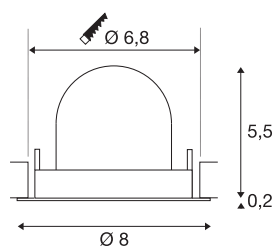

DANE TECHNICZNE

Nr artykułu	1005858
Różne wyjścia światła	1
Obrotowa lub przechyłna	Obrotowa i przechyłna
Montaż	Wersja do wbudowania
Szczegóły dotyczące montażu	Wersja sufitowa
Prąd / napięcie wtórny	200 mA
Klasy ochrony	III
Wydajność	7 W
Strumień świetlny	720 lm
Temperatura barwy światła	4000 Kelvin
Kąt połowiczny rozpraszania	20 °
Kolor	biały
CRI	90
UGR ≤	16
Dane LXXBXX	L80B50
Okres użytkowania	50000 h
Wysokość	5.7 cm
średnica	8 cm
Waga netto	0.13 kg
Waga brutto	0.15 kg
Forma do wycinania	Okrągły
Głębokość montażowa	8 cm

Średnica montażowa	6.8 cm
Strona BIG WHITE	49