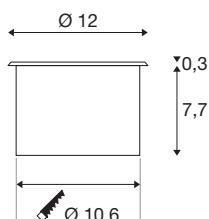

DASAR FLAT 120 EL

lampa podłogowa do wbudowania ze stali nierdzewnej
7 W 3000 K

Pochozí vysokonapěťové zemní zápusťné svítidlo DASAR FLAT 120 EL přesvědčí svým stínidlem z nerezové oceli a částečně satinovaným skleněným krytem. A pak je tu ještě vysoce kvalitní kryt z nerezové oceli 304. Prohlédněte si venkovní svítidla přímo při použití a přesvědčte se na vlastní oči o zdařilém světelném zážitku.

DANE TECHNICZNE

Nr artykułu	1006106
Kod IP	IP65/IP67
Klasa odporności na uderzenia	IK 08
Odporność na uderzenia	5 Joule
Pierwotne napięcie znamionowe	220-240V ~50/60 Hz
Prąd / napięcie wtórny	350 mA
Klasy ochrony	I
Wydajność	7 W
Temperatura otoczenia	-20 °C
Temperatura otoczenia	35 °C
Efektywność operacyjna (LOR)	0.5
Liczba oprav oświetleniowych w LS B16A	112
Liczba oprav oświetleniowych w LS C16A	200
Poziom prądu rozruchowego	10 A
Czas trwania prądu rozruchowego	100 μs
Strumień świetlny	490 lm
Temperatura barwy światła	3000 Kelvin
Kolor	stal nierdzewna
CRI	80
Okres użytkowania	30000 h
Risk Group	1
Głębokość	8 cm

Źródła światła

916531	
--------	---

średnica	12 cm
Waga netto	0.708 kg
Waga brutto	0.793 kg
Forma do wycinania	Okrągły
Głębokość montażowa	8 cm
Średnica montażowa	10.6 cm
Strona BIG WHITE	969