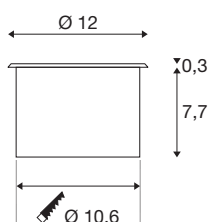

DASAR FLAT 120 EL

lampa podłogowa do wbudowania ze stali nierdzewnej
7 W 4000 K

Vysokonapěťové zemní zápusťné svítidlo DASAR FLAT 120 EL od SLV je pochozí a přesvědčí svým stínidlem z nerezové oceli a částečně satinovaným skleněným krytem. Venkovní zemní zápusťné svítidlo LED poskytuje zajímavou světelnou náladu a nadchne dlouhou životností LED, která činí více než 30 000 hodin. Kdy se i vy necháte přesvědčit přednostmi venkovních svítidel SLV?

DANE TECHNICZNE

Nr artykułu	1006107
Kod IP	IP65/IP67
Klasa odporności na uderzenia	IK 08
Odporność na uderzenia	5 Joule
Pierwotne napięcie znamionowe	220-240V ~50/60 Hz
Prąd / napięcie wtórny	350 mA
Klasy ochrony	I
Wydajność	7 W
Temperatura otoczenia	-20 °C
Temperatura otoczenia	35 °C
Efektywność operacyjna (LOR)	0.5
Liczba oprav oświetleniowych w LS B16A	112
Liczba oprav oświetleniowych w LS C16A	200
Poziom prądu rozruchowego	10 A
Czas trwania prądu rozruchowego	100 μs
Strumień świetlny	540 lm
Temperatura barwy światła	4000 Kelvin
Kolor	edelstahl
CRI	80
Okres użytkowania	30000 h
Risk Group	1
Głębokość	8 cm

Źródła światła

916484	
--------	---

średnica	12 cm
Waga netto	0.71 kg
Waga brutto	0.796 kg
Forma do wycinania	Okrągły
Głębokość montażowa	8 cm
Średnica montażowa	10.6 cm
Strona BIG WHITE	969