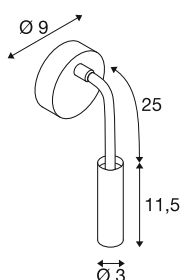

KARPO GOOSE

oprawa ścienna biała, 5,8 W 3000 K 40°

Seria lamp KARPO jest dostępna w kolorze białym i czarnym. Posiada spot o cylindrycznym kształcie, który można indywidualnie ustawić za pomocą przegubu. Zakres obrotu i przechyłu elastycznego ramienia daje niezliczone możliwości precyzyjnego oświetlenia akcentującego, a poza tym umożliwia użycie jako lampki do czytania nie tylko w salonach i sypialniach, lecz także w pokojach hotelowych, restauracjach i kawiarniach. Zintegrowane diody Premium LED zapewniają wysoką efektywność energetyczną. Lampa ma również wysoki współczynnik odwzorowania barw 90 i można ją ściemniać za pomocą przełącznika na głowicy. Lampę można podłączyć bezpośrednio do napięcia sieciowego 230 V.

DANE TECHNICZNE

Nr artykułu	1006161
Obrotowa lub przechylna	Obrotowa i przechylna
Kod IP	IP20
Ściemnialna	Tak
Technologia ściemniania	Włącznik z funkcją ściemniania
Pierwotne napięcie znamionowe	220-240V ~50/60 Hz
Prąd / napięcie wtórny	12 V
Klasy ochrony	I
Wydajność	6 W
Temperatura otoczenia	-20 °C
Temperatura otoczenia	40 °C
Poziom prądu rozruchowego	15 A
Czas trwania prądu rozruchowego	250 μs
Strumień świetlny	420 lm
Temperatura barwy światła	3000 Kelvin
Kąt połowiczny rozpraszania	40 °
Kolor	biały
CRI	90
Okres użytkowania	50000 h
Risk Group	1
Długość	11.5 cm
średnica	3 cm

Źródła światła

2058993	
Waga netto	0.449 kg
Waga brutto	0.641 kg
Strona BIG WHITE	410