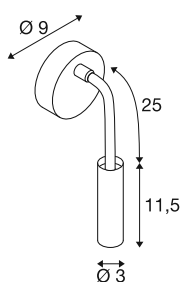

## KARPO GOOSE

wandopbouwarmatuur zwart 5,8 W 3000 K 40°

De KARPO-armatuurserie is verkrijgbaar in wit en zwart. Hij heeft een spot in cilindervorm die via een buigzame arm individueel kan worden uitgelijnd. Het draai- en zwenkbereik van de flexibele arm resulteert in talloze mogelijkheden voor precieze accentverlichting of als leesarmatuur, niet alleen in woon- en slaapkamers, maar ook in hotelkamers, restaurants en cafés. De geïntegreerde premium leds zorgen voor een hoge energie-efficiëntie. Bovendien heeft de armatuur een hoge kleurweergave-index van 90 en is hij dimbaar via een schakelaar op de armatuurkop. De armatuur kan rechtstreeks worden aangesloten op een netspanning van 230V.

## TECHNISCHE GEGEVENS

Art.nr.	1006162
Draai- of zwenkbaar	Draai- en kantelbaar
IP-code	IP20
dimbaar	Ja
Dimtechnologie	schakelaar dimbaar
Primaire nominale spanning	220-240V ~50/60 Hz
Secundaire stroom/spanning	12 V
Beschermingsklasse	I
Wattage	6 W
minimale omgevingstemperatuur	-20 °C
maximale omgevingstemperatuur	40 °C
Niveau van inschakelstroom	15 A
Duur van inschakelstroom	250 µs
Lumen	380 lm
Lichtkleurtemperatuur	3000 Kelvin
Stralingshoek	40 °
Kleur	zwart
CRI	90
Levensduur	50000 h
Risk Group	1
Lengte	11.5 cm
Diameter	3 cm

## Lichtbron

2058993	
---------	---

<b>Nettogewicht</b>	0.448 kg
<b>Brutogewicht</b>	0.638 kg
<b>BIG WHITE pagina</b>	410