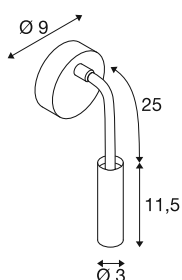

## KARPO GOOSE

oprawa ścienna czarna, 5,8 W 3000 K 40°

Seria lamp KARPO jest dostępna w kolorze białym i czarnym. Posiada spot o cylindrycznym kształcie, który można indywidualnie ustawić za pomocą przegubu. Zakres obrotu i przechyłu elastycznego ramienia daje niezliczone możliwości precyzyjnego oświetlenia akcentującego, a poza tym umożliwia użycie jako lampki do czytania nie tylko w salonach i sypialniach, lecz także w pokojach hotelowych, restauracjach i kawiarniach. Zintegrowane diody Premium LED zapewniają wysoką efektywność energetyczną. Lampa ma również wysoki współczynnik odwzorowania barw 90 i można ją ściemniać za pomocą przełącznika na głowicy. Lampę można podłączyć bezpośrednio do napięcia sieciowego 230 V.

## DANE TECHNICZNE

Nr artykułu	1006162
Obrotowa lub przechyłna	Obrotowa i przechyłna
Kod IP	IP20
Ściemnialna	Tak
Technologia ściemniania	Włącznik z funkcją ściemniania
Pierwotne napięcie znamionowe	220-240V ~50/60 Hz
Prąd / napięcie wtórny	12 V
Klasy ochrony	I
Wydajność	6 W
Temperatura otoczenia	-20 °C
Temperatura otoczenia	40 °C
Poziom prądu rozruchowego	15 A
Czas trwania prądu rozruchowego	250 μs
Strumień świetlny	380 lm
Temperatura barwy światła	3000 Kelvin
Kąt połowiczny rozpraszania	40 °
Kolor	czarny
CRI	90
Okres użytkowania	50000 h
Risk Group	1
Długość	11.5 cm
średnica	3 cm

## Źródła światła

2058993	
---------	---

<b>Waga netto</b>	0.448 kg
<b>Waga brutto</b>	0.638 kg
<b>Strona BIG WHITE</b>	410