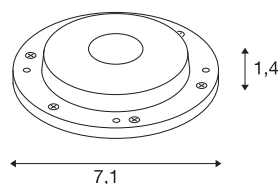

SMALL PLOT Module

moduł LED ze stali nierdzewnej /oszlroniony 3 W
3000 K CRI 80 180°

Moduł LED PLOT służy do oświetlenia nastrojowego i orientacyjnego na zewnątrz. Lampa O206 nie tylko w kolorze stali nierdzewnej przekonuje wysoką jakością. Stopień ochrony IP 67 daje optymalne zabezpieczenie.

DANE TECHNICZNE

Nr artykułu	1006171
Różne wyjścia światła	1
Kod IP	IP67
Klasa odporności na uderzenia	IK 06
Odporność na uderzenia	1 Joule
Prąd / napięcie wtórny	24 V
Klasy ochrony	III
Wydajność	2.6 W
Temperatura otoczenia	-20 °C
Temperatura otoczenia	40 °C
Strumień świetlny	240 lm
Temperatura barwy światła	3000 Kelvin
Kąt połowiczny rozpraszania	180 °
Kolor	stal nierdzewna/szlroniona
CRI	80
Okres użytkowania	40000 h
Risk Group	0
Wysokość	1.4 cm
średnica	7.1 cm
Waga netto	0.233 kg
Waga brutto	0.321 kg
Strona BIG WHITE	981