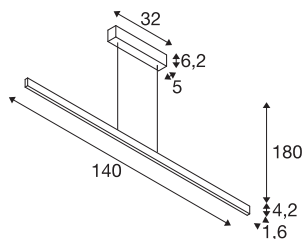

## TECHNISCHE DATEN

Art. Nr.	1006190
Anzahl unterschiedliche Lichtauslässe	2
Montage	Aufbau
Montagedetails	Decke
Dimmbar	Ja
Technologie der Dimmung	Phasenabschnitt
Primäre Nennspannung	220-240V ~50/60Hz
Sekundär Strom / Spannung	900 mA
Schutzklasse	I
Wattage	35 W
Höhe Einschaltstrom	30 A
Dauer Einschaltstrom	45 µs
Stroboskop-Effekt (SVM)	0.1
Lumen	1810/1875 lm
Lichtfarbtemperatur	2700/3000 Kelvin
Farbe	messing
CRI	90
Länge	140 cm
Breite	1.6 cm
Höhe	4.2 cm
Pendellänge	180 cm
Nettogewicht	2.02 kg

## Lichtquelle

916377		<b>Bruttogewicht</b>	2.736 kg
916598		<b>BIG WHITE Seite</b>	191