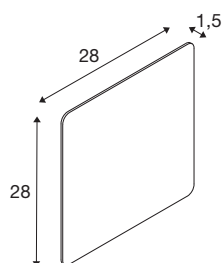

## MANA RUSTY

### TECHNICAL DATA

Item no.	1006317
Color	rust
Length	28 cm
Width	28 cm
Height	1.5 cm
Net weight	2.263 kg
Gross weight	2.564 kg
BIG WHITE Page	377