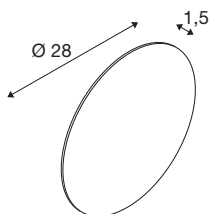

MANA RUSTY

abażur, okrągły, kolor rdzy

Niezwykły rdzawy kolor połączony z wysokiej jakości źródłem światła: abażur MANA RUSTY rozszerza rodzinę SLV Rusty o lampę ścienną dającą pośrednie oświetlenie. Specjalna obróbka stali FeCSi tworzy charakterystyczną patynę, która nadaje każdemu abażurowi wyjątkowy wygląd. Niezwykły efekt świetlny na zewnątrz, który naprawdę przyciąga wzrok.

DANE TECHNICZNE

Nr artykułu	1006318
Kolor	rdza
Wysokość	1.5 cm
średnica	28 cm
Waga netto	1.843 kg
Waga brutto	2.143 kg