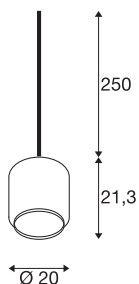

## PANTILO 20 PD

E27 Pendelleuchte, gold/chrom

Mit ihrem formschönen Schirm aus Glas strahlt die PANTILO 20 PD im einzigartigen Design. Auch die Variante in Chrom zaubert eine besondere Lichtstimmung herbei. Die Kabellänge beträgt 2,5 m und lässt sich nach Bedarf kürzen. Ein pendelndes Highlight für die Hotellerie, Gastronomie oder private Wohnräume, dessen Effekt sich durch die Installation in einer Leuchtenwolke noch verstärken lässt.

## TECHNISCHE DATEN

Art. Nr.	1006395
Fassung	E27
Anzahl Fassungen	1
IP Code	IP 20
Montagedetails	Decke mit Zubehör
Primäre Nennspannung	200-240V ~50/60Hz
Schutzklasse	II
Wattage	15 W
Farbe	gold
Höhe	21.3 cm
Durchmesser	20 cm
Nettogewicht	1 kg
Bruttogewicht	1.07 kg
BIG WHITE Seite	281

## Leuchtmittlempfehlung

1005305	A60 E27 Mirrorhead , LED Leuchtmittel chrom 7,5W 2700K CRI90 180°
1005265	ST64 E27 , LED Leucht- mittel gold 7,5W 2500K CRI90 320°
1005303	A60 E27 , LED Leuchtmit- tel transparent 7,5W 2700K CRI90 320°
1005268	ST58 E27 , LED Leucht- mittel transparent 7,5W 2700K CRI90 320°