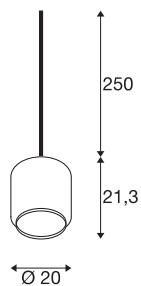

PANTILO 20 PD

E27 Pendelleuchte, weiß/chrom

Die PANTILO 20 PD Pendelleuchte erstrahlt im einzigartigen Design, das durch den Schirm aus Glas geprägt ist. Durch die Variante in Chrom entsteht eine besonders stimmungsvolle Lichtatmosphäre. Die kürzbare Kabellänge von 2,5 m deckt nahezu alle Installationshöhen ab. Ein pendelndes Highlight für die Hotellerie, Gastronomie oder private Wohnräume, dessen Effekt sich durch die Installation in einer Leuchtenwolke noch verstärken lässt.

TECHNISCHE DATEN

Art. Nr.	1006396
Fassung	E27
Anzahl Fassungen	1
IP Code	IP 20
Montagedetails	Decke mit Zubehör
Primäre Nennspannung	200-240V ~50/60Hz
Schutzklasse	II
Wattage	15 W
Farbe	weiß
Höhe	21.3 cm
Durchmesser	20 cm
Nettogewicht	1 kg
Bruttogewicht	1.07 kg
BIG WHITE Seite	281