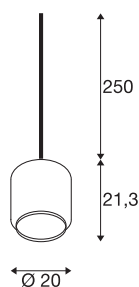

## PANTILO 20 PD

oprawa wisząca E27, biała/chromowa

Lampa wisząca PANTILO 20 PD wyróżnia się niepowtarzalnym wzornictwem, które charakteryzuje się ręcznie dmuchanym kloszem z chromowanego szkła. Wariant w kolorze chromu tworzy szczególnie nastrojowe oświetlenie. Kabel o długości 2,5 m można skrócić, aby dopasować lampę do niemal wszystkich wysokości montażu. Efekt tej wiszącej lampy przeznaczonej do hoteli, lokali gastronomicznych lub do mieszkań prywatnych można dodatkowo wzmocnić, instalując ją w chmurze lamp.

### DANE TECHNICZNE

Nr artykułu	1006396
Oprawa	E27
Liczba opraw	1
Kod IP	IP 20
Szczegóły dotyczące montażu	Wersja sufitowa z akcesoriami
Pierwotne napięcie znamionowe	200-240V ~50/60Hz
Klasy ochrony	II
Wydajność	15 W
Kolor	biały
Wysokość	21.3 cm
średnica	20 cm
Waga netto	1 kg
Waga brutto	1.07 kg
Strona BIG WHITE	281