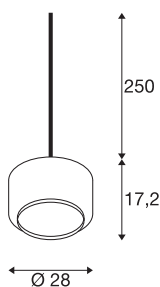

PANTILO 28

oprawa wisząca E27, złota/chromowa

Lampa wisząca PANTILO 28 PD wyróżnia się niepowtarzalnym wzornictwem, które charakteryzuje się ręcznie dmuchanym kloszem z chromowanego szkła. Wariant w kolorze chromu tworzy szczególnie nastrojowe oświetlenie. Kabel o długości 2,5 m można skrócić, aby dopasować lampę do niemal wszystkich wysokości montażu. Ta cylindryczna lampa wisząca stanowi efektowny akcent w hotelach i lokalach gastronomicznych, a także w prywatnych salonach. Można ją łączyć z różnymi systemami oświetleniowymi dzięki kablowi bez zakończenia.

DANE TECHNICZNE

Nr artykułu	1006397
Oprawa	E27
Liczba opraw	1
Kod IP	IP 20
Szczegóły dotyczące montażu	Wersja sufitowa z akcesoriami
Pierwotne napięcie znamionowe	200-240V ~50/60Hz
Klasy ochrony	II
Wydajność	15 W
Kolor	złoto
Wysokość	17.2 cm
średnica	28 cm
Waga netto	1.3 kg
Waga brutto	1.391 kg
Strona BIG WHITE	281