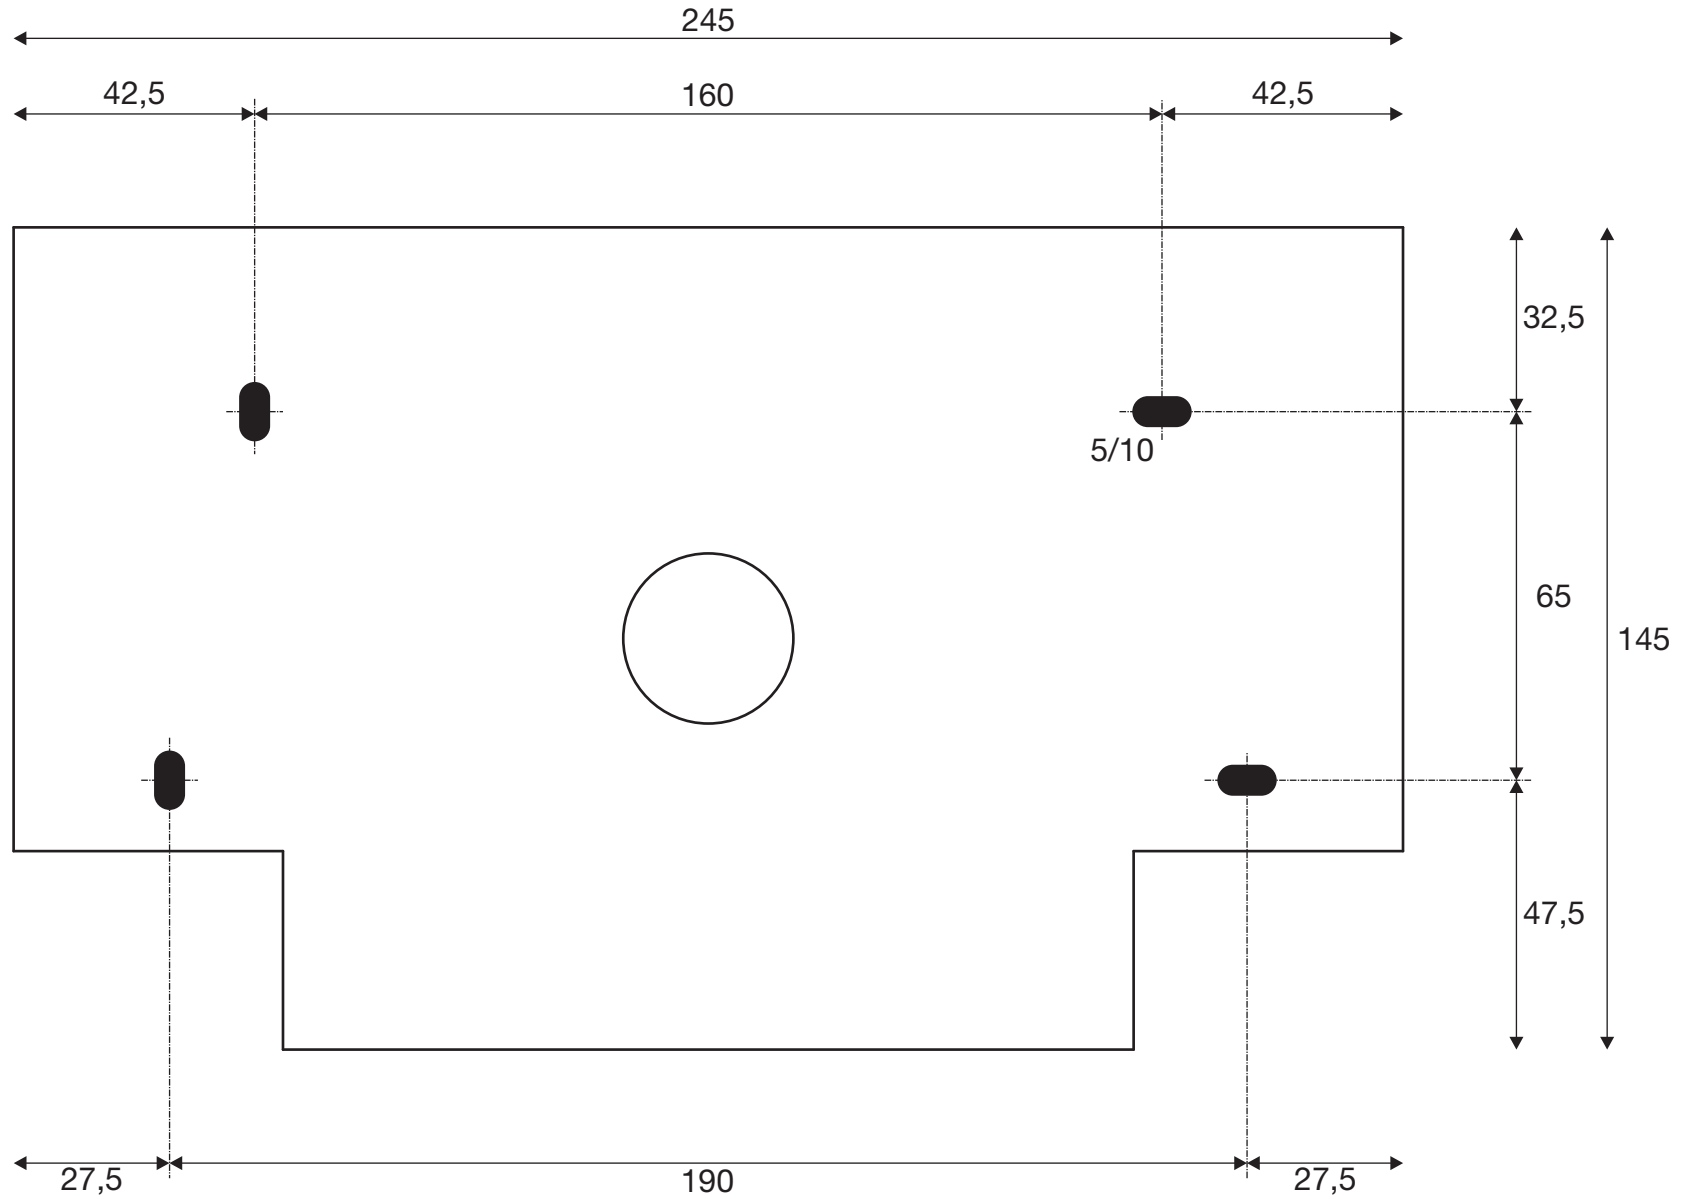

Item-no. 1006404
(mm)
not in scale
nicht maßstäblich

20.26.2022 SLV GmbH

Technische Änderungen vorbehalten. Technical Details are subject to change. Les détails techniques sont sujet à des changements. Nos reservamos el derecho a modificaciones técnicas. Modifiche tecniche riservate. Behoudens technische wijzigingen. Ret til tekniske ændringer forbeholdes. Zmiany techniczne zastrzeżone. Сохраняется право на внесение технических изменений. Tekniska ändringar kan förekomma. Teknik değışiklik yapma hakkı saklıdır. A technikai részletek termékenként változhatnak.