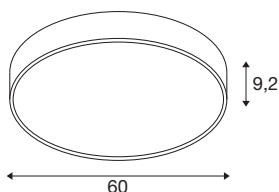

## MEDO® PRO 60

applique et plafonnier, rond, 3000/4000 K, 37 W, DALI, Touch, 70°, UGR < 19, DC, noir

Avec le MEDO® PRO DC, vous bénéficiez de tous les avantages techniques du MEDO® PRO en version prismatique avec UGR < 19. Il est pilotable par DALI et vous séduira par sa durée de vie L80B10@50 000 h, son efficacité énergétique éligible à subvention dès 120 lm/W et sa part de lumière indirecte accrue. Et l'efficacité est également au rendez-vous lors de son installation. En effet, grâce à notre système EasyBase, celle-ci est ultra-rapide. Un indice de protection renforcé IP50 et un indice de rendu des couleurs exceptionnel IRC > 90 vous assurent une qualité hors norme. Les deux élégants coloris de boîtier produisent des aménagements personnalisés, tout comme l'interrupteur CCT qui permet de choisir entre 3000 K et 4000 K. Le MEDO® PRO DC vous offre, en plus, l'assurance de continuer à voir où vous marchez en cas de coupure de l'alimentation électrique, grâce à son driver DC intégré.

## INFORMATIONS TECHNIQUES

Réf.	1006417
Code IP	IP50
Classe de résistance aux chocs	IK 02
Résistance aux chocs	0.2 Joule
Montage	En saillie
Détails de montage	Plafond, Plafond avec accessoires, Applique
Variable	Oui
Technologie de variation de l'éclairage	DALI, Touch
Nombre de câblages en continu	20
Tension nominale primaire	220-240V ~50/60Hz
Courant / tension secondaire	1000 mA
Classe de protection	I
Puissance en watts	37 W
Température ambiante	25 °C
Température ambiante minimale	-25 °C
Température ambiante maximale	45 °C
Réseau Puissance de veille assignée	0.15 W
Nombre de luminaires sur LS B16A	22
Nombre de luminaires sur LS C16A	36
Hauteur du courant d'appel	28 A
Durée du courant d'appel	165 µs
Effet stroboscopique (SVM)	0.05

Lumen	5000/5100 lm
Température de couleur	3000/4000 Kelvin
Angle de rayonnement	80 °
Coloris	noir
IRC	90
UGR ≤	19
Données LXXBXX	L80B10
Durée de vie	50000 h
Risk Group	1
Hauteur	9.2 cm
Diamètre	60 cm
Poids net	4.6 kg
Poids brut	4.922 kg
Page du BIG WHITE	157