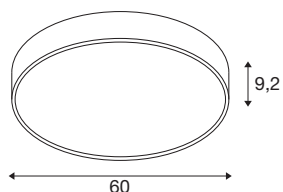

MEDO® PRO 60

Wand- und Deckenaufbauleuchte, rund, 3000/4000K, 37W, DALI, Touch, 70°, UGR<19, DC, weiß

Mit der MEDO® PRO DC profitieren Sie von allen technischen Vorteilen der prismatischen MEDO® PRO Version mit UGR<19. Sie ist DALI-steuerbar und begeistert durch ihre Lebensdauer L80B10@50.000h, förderfähige Energieeffizienz ab 120 lm/W und einen höheren indirekten Lichtanteil. Effizienz ist auch bei der Installation Programm, denn die erfolgt dank unserer EasyBase besonders schnell. Die verbesserte Schutzart IP50 und ein hervorragender Farbwiedergabeindex CRI>90 gewährleisten außergewöhnliche Qualität. Für individuelle Gestaltungsmöglichkeiten sorgen zwei elegante Gehäusefarben sowie der CCT-Switch, der eine einfache Auswahl zwischen 3000K und 4000K erlaubt. Zusätzlich können Sie sich darauf verlassen, dass die MEDO® PRO DC Leuchten auch bei Störung der Stromversorgung weiterhin wegweisend leuchten, dank dem integrierten DC-Treiber.

TECHNISCHE DATEN

Art. Nr.	1006418
IP Code	IP 50
Schlagfestigkeitsklasse	IK 02
Schlagfestigkeit	0.2 Joule
Montage	Aufbau
Montagedetails	Decke, Decke mit Zubehör, Wand
Dimmbar	Ja
Technologie der Dimmung	DALI, Touch
Primäre Nennspannung	220-240V ~50/60Hz
Sekundär Strom / Spannung	1000 mA
Schutzklasse	I
Wattage	37 W
Umgebungstemperatur	25 °C
minimale Umgebungstemperatur	-25 °C
maximale Umgebungstemperatur	45 °C
Netzwerk Bemessungs-Bereit-schaftsleistung	0.15 W
Anzahl Leuchten an LS B16A	22
Anzahl Leuchten an LS C16A	36
Höhe Einschaltstrom	28 A
Dauer Einschaltstrom	165 µs
Stroboskop-Effekt (SVM)	0.05
Lumen	5000/5100 lm

Lichtfarbtemperatur	3000/4000 Kelvin
Abstrahlwinkel	80 °
Farbe	weiß
CRI	90
UGR ≤	19
LXXBXX Daten	L80B10
Lebensdauer	50000 h
Risikogruppe	1
Höhe	9.2 cm
Durchmesser	60 cm
Nettogewicht	4.6 kg
Bruttogewicht	4.922 kg
BIG WHITE Seite	157