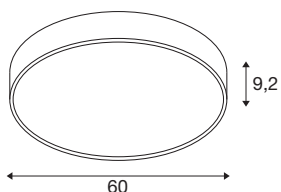

MEDO® PRO 60

applique et plafonnier, rond, 3000/4000 K, 37 W, DALI, Touch, 70°, UGR < 19, DC, blanc

Avec le MEDO® PRO DC, vous bénéficiez de tous les avantages techniques du MEDO® PRO en version prismatique avec UGR < 19. Il est pilotable par DALI et vous séduira par sa durée de vie L80B10@50 000 h, son efficacité énergétique éligible à subvention dès 120 lm/W et sa part de lumière indirecte accrue. Et l'efficacité est également au rendez-vous lors de son installation. En effet, grâce à notre système EasyBase, celle-ci est ultra-rapide. Un indice de protection renforcé IP50 et un indice de rendu des couleurs exceptionnel IRC > 90 vous assurent une qualité hors norme. Les deux élégants coloris de boîtier produisent des aménagements personnalisés, tout comme l'interrupteur CCT qui permet de choisir entre 3000 K et 4000 K. Le MEDO® PRO DC vous offre, en plus, l'assurance de continuer à voir où vous marchez en cas de coupure de l'alimentation électrique, grâce à son driver DC intégré.

INFORMATIONS TECHNIQUES

Réf.	1006418
Code IP	IP50
Classe de résistance aux chocs	IK 02
Résistance aux chocs	0.2 Joule
Montage	En saillie
Détails de montage	Plafond, Plafond avec accessoires, Applique
Variable	Oui
Technologie de variation de l'éclairage	DALI, Touch
Nombre de câblages en continu	20
Tension nominale primaire	220-240V ~50/60Hz
Courant / tension secondaire	1000 mA
Classe de protection	I
Puissance en watts	37 W
Température ambiante	25 °C
Température ambiante minimale	-25 °C
Température ambiante maximale	45 °C
Réseau Puissance de veille assignée	0.15 W
Nombre de luminaires sur LS B16A	22
Nombre de luminaires sur LS C16A	36
Hauteur du courant d'appel	28 A
Durée du courant d'appel	165 µs
Effet stroboscopique (SVM)	0.05

Lumen	5000/5100 lm
Température de couleur	3000/4000 Kelvin
Angle de rayonnement	80 °
Coloris	blanc
IRC	90
UGR ≤	19
Données LXXBXX	L80B10
Durée de vie	50000 h
Risk Group	1
Hauteur	9.2 cm
Diamètre	60 cm
Poids net	4.6 kg
Poids brut	4.922 kg
Page du BIG WHITE	157