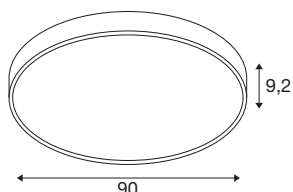

MEDO® PRO 90

Deckenaufbauleuchte, rund, 3000/4000K, 75W, DALI, Touch, 70°, UGR<19, DC, weiß

Mit der MEDO® PRO DC profitieren Sie von allen technischen Vorteilen der prismatischen MEDO® PRO Version mit UGR<19. Sie ist DALI-steuerbar und begeistert durch ihre Lebensdauer L80B10@50.000h, förderfähige Energieeffizienz ab 120 lm/W und einen höheren indirekten Lichtanteil. Effizienz ist auch bei der Installation Programm, denn die erfolgt dank unserer EasyBase besonders schnell. Die verbesserte Schutzart IP50 und ein hervorragender Farbwiedergabeindex CRI>90 gewährleisten außergewöhnliche Qualität. Für individuelle Gestaltungsmöglichkeiten sorgen zwei elegante Gehäusefarben sowie der CCT-Switch, der eine einfache Auswahl zwischen 3000K und 4000K erlaubt. Zusätzlich können Sie sich darauf verlassen, dass die MEDO® PRO DC Leuchten auch bei Störung der Stromversorgung weiterhin wegweisend leuchten, dank dem integrierten DC-Treiber.

TECHNISCHE DATEN

Art. Nr.	1006421
IP Code	IP 50
Schlagfestigkeitsklasse	IK 02
Schlagfestigkeit	0.2 Joule
Montage	Aufbau
Montagedetails	Decke, Decke mit Zubehör
Dimmbar	Ja
Technologie der Dimmung	DALI, Touch
Primäre Nennspannung	220-240V ~50/60Hz
Sekundär Strom / Spannung	1000 mA
Schutzklasse	I
Wattage	75 W
Umgebungstemperatur	25 °C
minimale Umgebungstemperatur	-25 °C
maximale Umgebungstemperatur	45 °C
Netzwerk Bemessungs-Bereit-schaftsleistung	0.3 W
Anzahl Leuchten an LS B16A	22
Anzahl Leuchten an LS C16A	36
Höhe Einschaltstrom	28 A
Dauer Einschaltstrom	165 µs
Stroboskop-Effekt (SVM)	0.05
Lumen	9400/9700 lm

Lichtfarbtemperatur	3000/4000 Kelvin
Abstrahlwinkel	80 °
Farbe	weiß
CRI	90
UGR ≤	19
LXXBXX Daten	L80B10
Lebensdauer	50000 h
Risikogruppe	1
Höhe	9.2 cm
Durchmesser	90 cm
Nettogewicht	9 kg
Bruttogewicht	9.63 kg
BIG WHITE Seite	157