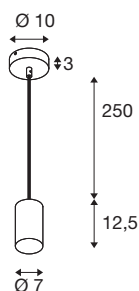

ASTO TUBE

luminaria de suspensión, GU10, Longitud de suspensión 250 cm, máx. 10 W, negro

La luminaria de suspensión de aluminio ASO TUBE proporciona una experiencia de iluminación individual en hogares, tiendas, restaurantes y hoteles: está disponible con una, dos, tres o cuatro luces y con reflectores en color dorado, cobre o cromo. Y esto con una óptima relación precio-rendimiento. La bombilla LED GU10 emite una luz anti-deslumbrante y de alta calidad. Esta luminaria de suspensión de aluminio se instala de forma rápida y sencilla a una tensión de red de 230 V.

Datos técnicos

Art. N.º	1006431
Casquillo	GU10
Bombilla	LED GU10 51mm
Número de casquillos	1
Bombilla(s) incluida(s)	No
Código IP	IP 20
Montaje	Superficie
Detalles de montaje	Techo
Voltaje nominal primario	220-240V ~50/60Hz
Clase de protección	I
Potencia	10 W
Temperatura ambiente	25 °C
Color	negro
Altura	12.5 cm
Diámetro	7 cm
Longitud de suspensión	250 cm
Peso neto	0.508 kg
Peso bruto	0.544 kg