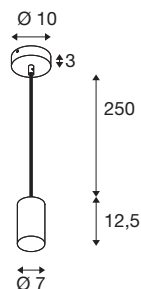

ASTO TUBE

oprawa wisząca, GU10, długość zawiesia, 250 cm, maks. 10 W, biała

Aluminiowa lampa wisząca ASTO TUBE zapewnia indywidualne efekty świetlne w pomieszczeniach mieszkalnych, sklepach, restauracjach i hotelach: jest dostępna z jednym, dwoma, trzema lub czterema źródłami światła oraz z reflektorami w kolorze złotym, miedzianym lub chromowanym. I to w świetnym stosunku wydajności do ceny. Źródło światła LED GU10 zapewnia wysokiej jakości oświetlenie, które nie powoduje efektu olśnienia. Ponadto oprawę wiszącą wykonaną z aluminium można szybko i łatwo zainstalować na napięciu sieciowym 230 V.

DANE TECHNICZNE

Nr artykułu	1006431
Oprawa	GU10
Źródło światła	LED GU10 51mm
Liczba opraw	1
Dołączony iluminator	Nie
Kod IP	IP 20
Montaż	Wersja natynkowa
Szczegóły dotyczące montażu	Wersja sufitowa
Pierwotne napięcie znamionowe	220-240V ~50/60Hz
Klasy ochrony	I
Wydajność	10 W
Temperatura otoczenia	25 °C
Kolor	czarny
Wysokość	12.5 cm
średnica	7 cm
Długość zwisu	250 cm
Waga netto	0.508 kg
Waga brutto	0.544 kg
Strona BIG WHITE	285