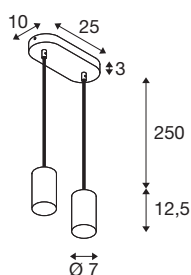

ASTO TUBE

luminaria de suspensión, GU10, Longitud de suspensión 250 cm, máx. 2x10 W, negro

La luminaria de suspensión de aluminio ASO TUBE proporciona una experiencia de iluminación individual en hogares, tiendas, restaurantes y hoteles: está disponible con una, dos, tres o cuatro luces y con reflectores en color dorado, cobre o cromo. Y esto con una óptima relación precio-rendimiento. La bombilla LED GU10 emite una luz anti-deslumbrante y de alta calidad. Esta luminaria de suspensión de aluminio se instala de forma rápida y sencilla a una tensión de red de 230 V.

Datos técnicos

Art. N.º	1006433
Casquillo	GU10
Bombilla	LED GU10 51mm
Número de casquillos	2
Bombilla(s) incluida(s)	No
Código IP	IP 20
Montaje	Superficie
Detalles de montaje	Techo
Voltaje nominal primario	220-240V ~50/60Hz
Clase de protección	I
Potencia	10 W
Temperatura ambiente	25 °C
Color	negro
Altura	12.5 cm
Diámetro	7 cm
Longitud de suspensión	250 cm
Peso neto	0.978 kg
Peso bruto	1.046 kg