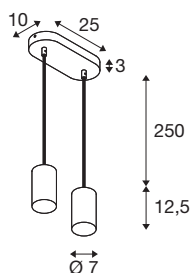

ASTO TUBE

oprawa wisząca, GU10, długość zawiesia, 250 cm, maks. 2 x 10 W, biała

Aluminiowa lampa wisząca ASTO TUBE zapewnia indywidualne efekty świetlne w pomieszczeniach mieszkalnych, sklepach, restauracjach i hotelach: jest dostępna z jednym, dwoma, trzema lub czterema źródłami światła oraz z reflektorami w kolorze złotym, miedzianym lub chromowanym. I to w świetnym stosunku wydajności do ceny. Źródło światła LED GU10 zapewnia wysokiej jakości oświetlenie, które nie powoduje efektu olśnienia. Ponadto oprawę wiszącą wykonaną z aluminium można szybko i łatwo zainstalować na napięciu sieciowym 230 V.

DANE TECHNICZNE

Nr artykułu	1006433
Oprawa	GU10
Źródło światła	LED GU10 51mm
Liczba opraw	2
Dołączony iluminator	Nie
Kod IP	IP 20
Montaż	Wersja natynkowa
Szczegóły dotyczące montażu	Wersja sufitowa
Pierwotne napięcie znamionowe	220-240V ~50/60Hz
Klasy ochrony	I
Wydajność	10 W
Temperatura otoczenia	25 °C
Kolor	czarny
Wysokość	12.5 cm
średnica	7 cm
Długość zwisu	250 cm
Waga netto	0.978 kg
Waga brutto	1.046 kg
Strona BIG WHITE	285