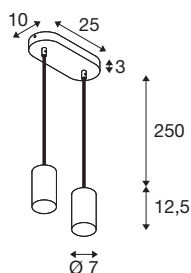

ASTO TUBE

luminaria de suspensión, GU10, Longitud de suspensión 250 cm, máx. 2x10W, blanco

La luminaria de suspensión de aluminio ASO TUBE proporciona una experiencia de iluminación individual en hogares, tiendas, restaurantes y hoteles: está disponible con una, dos, tres o cuatro luces y con reflectores en color dorado, cobre o cromo. Y esto con una óptima relación precio-rendimiento. La bombilla LED GU10 emite una luz anti-deslumbrante y de alta calidad. Esta luminaria de suspensión de aluminio se instala de forma rápida y sencilla a una tensión de red de 230 V.

Datos técnicos

Art. N.º	1006434
Casquillo	GU10
Bombilla	LED GU10 51mm
Número de casquillos	2
Bombilla(s) incluida(s)	No
Código IP	IP 20
Montaje	Superficie
Detalles de montaje	Techo
Voltaje nominal primario	220-240V ~50/60Hz
Clase de protección	I
Potencia	10 W
Temperatura ambiente	25 °C
Color	blanco
Altura	12.5 cm
Diámetro	7 cm
Longitud de suspensión	250 cm
Peso neto	0.978 kg
Peso bruto	1.046 kg