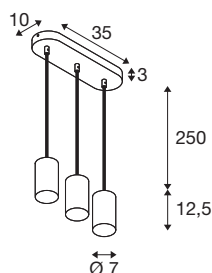

ASTO TUBE

oprawa wisząca, GU10, długość zawiesia, 250 cm, maks. 3 x 10 W, czarna

Aluminiowa lampa wisząca ASTO TUBE zapewnia indywidualne efekty świetlne w pomieszczeniach mieszkalnych, sklepach, restauracjach i hotelach: jest dostępna z jednym, dwoma, trzema lub czterema źródłami światła oraz z reflektorami w kolorze złotym, miedzianym lub chromowanym. I to w świetnym stosunku wydajności do ceny. Źródło światła LED GU10 zapewnia wysokiej jakości oświetlenie, które nie powoduje efektu olśnienia. Ponadto oprawę wiszącą wykonaną z aluminium można szybko i łatwo zainstalować na napięciu sieciowym 230 V.

DANE TECHNICZNE

Nr artykułu	1006435
Oprawa	GU10
Źródło światła	LED GU10 51mm
Liczba opraw	3
Dołączony iluminator	Nie
Kod IP	IP 20
Montaż	Wersja natynkowa
Szczegóły dotyczące montażu	Wersja sufitowa
Pierwotne napięcie znamionowe	220-240V ~50/60Hz
Klasy ochrony	I
Wydajność	10 W
Temperatura otoczenia	25 °C
Kolor	czarny
Wysokość	12.5 cm
średnica	7 cm
Długość zwisu	250 cm
Waga netto	1.435 kg
Waga brutto	1.535 kg
Strona BIG WHITE	285