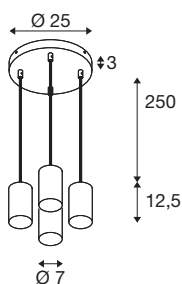

ASTO TUBE

luminaria de suspensión, GU10, Longitud de suspensión 250 cm, máx. 4x10W, negro

La luminaria de suspensión de aluminio ASO TUBE proporciona una experiencia de iluminación individual en hogares, tiendas, restaurantes y hoteles: está disponible con una, dos, tres o cuatro luces y con reflectores en color dorado, cobre o cromo. Y esto con una óptima relación precio-rendimiento. La bombilla LED GU10 emite una luz anti-deslumbrante y de alta calidad. Esta luminaria de suspensión de aluminio se instala de forma rápida y sencilla a una tensión de red de 230 V.

Datos técnicos

Art. N.º	1006437
Casquillo	GU10
Bombilla	LED GU10 51mm
Número de casquillos	4
Bombilla(s) incluida(s)	No
Código IP	IP 20
Montaje	Superficie
Detalles de montaje	Techo
Voltaje nominal primario	220-240V ~50/60Hz
Clase de protección	I
Potencia	10 W
Temperatura ambiente	25 °C
Color	negro
Altura	12.5 cm
Diámetro	7 cm
Longitud de suspensión	250 cm
Peso neto	2.031 kg
Peso bruto	2.173 kg