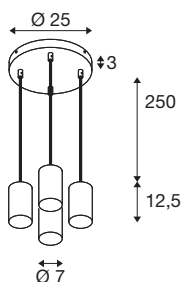

ASTO TUBE

oprawa wisząca, GU10, długość zawiesia, 250 cm, maks. 4 x 10 W, czarna

Aluminiowa lampa wisząca ASTO TUBE zapewnia indywidualne efekty świetlne w pomieszczeniach mieszkalnych, sklepach, restauracjach i hotelach: jest dostępna z jednym, dwoma, trzema lub czterema źródłami światła oraz z reflektorami w kolorze złotym, miedzianym lub chromowanym. I to w świetnym stosunku wydajności do ceny. Źródło światła LED GU10 zapewnia wysokiej jakości oświetlenie, które nie powoduje efektu olśnienia. Ponadto oprawę wiszącą wykonaną z aluminium można szybko i łatwo zainstalować na napięciu sieciowym 230 V.

DANE TECHNICZNE

Nr artykułu	1006437
Oprawa	GU10
Źródło światła	LED GU10 51mm
Liczba opraw	4
Dołączony iluminator	Nie
Kod IP	IP 20
Montaż	Wersja natynkowa
Szczegóły dotyczące montażu	Wersja sufitowa
Pierwotne napięcie znamionowe	220-240V ~50/60Hz
Klasy ochrony	I
Wydajność	10 W
Temperatura otoczenia	25 °C
Kolor	czarny
Wysokość	12.5 cm
średnica	7 cm
Długość zwisu	250 cm
Waga netto	2.031 kg
Waga brutto	2.173 kg
Strona BIG WHITE	285