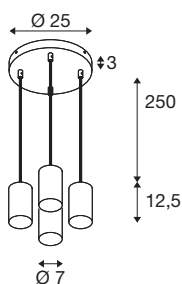

ASTO TUBE

luminaria de suspensión, GU10, Longitud de suspensión 250 cm, máx. 4x10W, blanco

La luminaria de suspensión de aluminio ASO TUBE proporciona una experiencia de iluminación individual en hogares, tiendas, restaurantes y hoteles: está disponible con una, dos, tres o cuatro luces y con reflectores en color dorado, cobre o cromo. Y esto con una óptima relación precio-rendimiento. La bombilla LED GU10 emite una luz anti-deslumbrante y de alta calidad. Esta luminaria de suspensión de aluminio se instala de forma rápida y sencilla a una tensión de red de 230 V.

Datos técnicos

Art. N.º	1006438
Casquillo	GU10
Bombilla	LED GU10 51mm
Número de casquillos	4
Bombilla(s) incluida(s)	No
Código IP	IP 20
Montaje	Superficie
Detalles de montaje	Techo
Voltaje nominal primario	220-240V ~50/60Hz
Clase de protección	I
Potencia	10 W
Temperatura ambiente	25 °C
Color	blanco
Altura	12.5 cm
Diámetro	7 cm
Longitud de suspensión	250 cm
Peso neto	2.031 kg
Peso bruto	2.173 kg