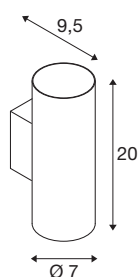

ASTO TUBE

wandopbouwarmatuur, cilindrisch, max. 2x10 W, zwart

Ook aan de muur schittert de ASTO TUBE slank en elegant. Bovendien verspreidt de prachtige wandopbouwarmatuur met zijn GU10-hoogspanningshalogeen of ledarmatuur een niet-verblindend licht, dat flexibel kan gericht worden. De aluminium behuizing is naar keuze verkrijgbaar in het zwart of wit, en de reflectoren zijn verkrijgbaar in het goud, chroom of koper. Bovendien kan de ASTO TUBE snel en rechtstreeks op een netspanning van 230V geïnstalleerd worden.

TECHNISCHE GEGEVENS

Art.nr.	1006443
Fitting	GU10
Lamp	LED GU10 51mm
Aantal fittingen	2
Inclusief lampen	Geen
IP-code	IP 20
Montage	opbouw
Montagebeschrijving	wand
Primaire nominale spanning	220-240V ~50/60Hz
Beschermingsklasse	I
Wattage	10 W
Omgevingstemperatuur	25 °C
Kleur	zwart
Hoogte	20 cm
Diepte	9.5 cm
Diameter	7 cm
Nettogewicht	0.45 kg
Brutogewicht	0.482 kg
BIG WHITE pagina	347